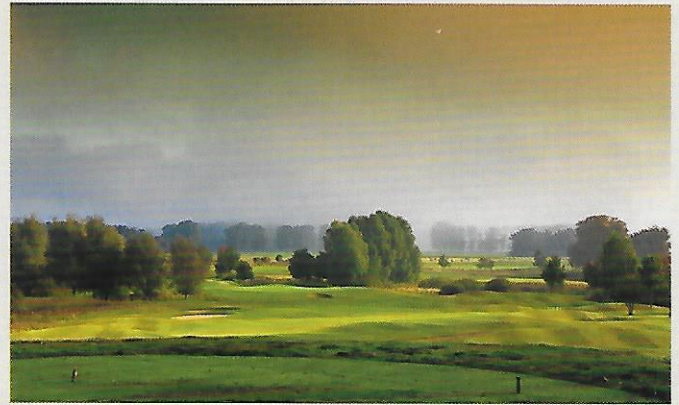

## Urlaub am Golfplatz

Urlaub direkt am Golfplatz,  
das ist bei uns möglich!

Als Ihr Urlaubs-, und Golfpartner am Fleesensee bieten wir Ihnen zahlreiche Unterkünfte in unmittelbarer Nähe zu einer der schönsten und größten zusammenhängenden Golfanlagen Deutschlands. GOLF Fleesensee, das sind 73 Löcher verteilt auf 5 Plätze.